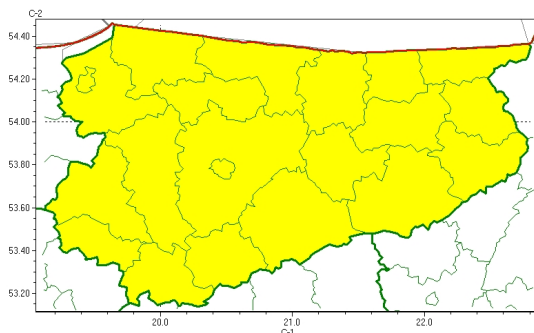

### Zasięg ostrzeżeń w województwie

Przymrozki  
2024-04-23 12:03

**WOJEWÓDZTWO WARMI SKO-MAZURSKIE**  
**OSTRZEŻENIA METEOROLOGICZNE ZBIORCZO NR 93**  
**WYKAZ OBOWIĄZUJĄCYCH OSTRZEŻEŃ**  
**o godz. 12:03 dnia 23.04.2024**

Zjawisko/Stopień zagrożenia	Przymrozki/1
Obszar (w nawiasie numer ostrzeżenia dla powiatu)	powiaty: bartoszycki(44), braniewski(44), działdowski(40), Elbląg(47), elbląski(48), ełcki(46), giżycki(47), gołdapski(46), iławski(45), kętrzyński(47), lidzbarski(43), mrągowski(49), nidzicki(44), nowomiejski(42), olecki(47), Olsztyn(45), olsztyński(45), ostródzki(43), piski(48), szczyciński(45), wągrowski(47)
Ważność	od godz. 21:00 dnia 23.04.2024 do godz. 08:00 dnia 24.04.2024
Prawdopodobieństwo	80%
Przebieg	Prognozowany jest spadek temperatury powietrza do około -2°C, przy gruncie do -4°C.
SMS	IMGW-PIB OSTRZEŻENIA: PRZYMROZKI/1 warmińsko-mazurskie (wszystkie powiaty) od 21:00/23.04 do 08:00/24.04.2024 temp. min -2 st., przy gruncie -4 st. Dotyczy powiatów: wszystkie powiaty.
RSO	Woj. warmińsko-mazurskie (wszystkie powiaty), IMGW-PIB wydał ostrzeżenie pierwszego stopnia o przymrozkach
Uwagi	Brak.