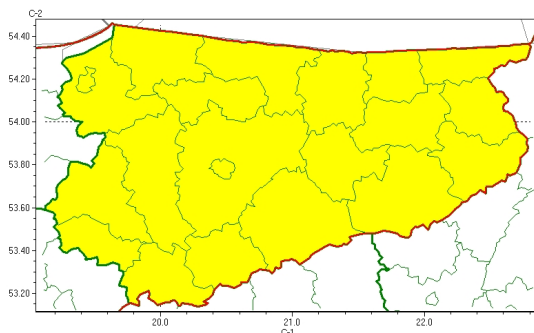

### Zasięg ostrzeżeń w województwie

Burze  
2024-05-20 05:23

**WOJEWÓDZTWO WARMI SKO-MAZURSKIE**  
**OSTRZEŻENIA METEOROLOGICZNE ZBIORCZO NR 106**  
**WYKAZ OBOWIĄZUJĄCYCH OSTRZEŻEŃ**  
**o godz. 05:23 dnia 20.05.2024**

Zjawisko/Stopień zagrożenia	Burze/1
Obszar (w nawiasie numer ostrzeżenia dla powiatu)	powiaty: bartoszycki(50), braniewski(52), działdowski(48), Elbląg(55), elbląski(56), ełcki(55), giżycki(55), gołdapski(54), iławski(55), kętrzyński(53), lidzbarski(51), mrągowski(56), nidzicki(52), nowomiejski(52), olecki(56), Olsztyn(53), olsztyński(53), ostródzki(52), piski(55), szczyciński(53), wągrowski(54)
Ważność	od godz. 12:00 dnia 20.05.2024 do godz. 21:00 dnia 20.05.2024
Prawdopodobieństwo	80%
Przebieg	Prognozowane są burze, którym miejscami będą towarzyszyć silne opady deszczu od 20 mm do 35 mm oraz porywy wiatru do 70 km/h.
SMS	IMGW-PIB OSTRZEŻENIA: BURZE/1 warmi sko-mazurskie (wszystkie powiaty) od 12:00/20.05 do 21:00/20.05.2024 deszcz 35 mm, porywy 70 km/h. Dotyczy powiatów: wszystkie powiaty.
RSO	Woj. warmi sko-mazurskie (wszystkie powiaty), IMGW-PIB wydał ostrzeżenie pierwszego stopnia o burzach
Uwagi	Brak.