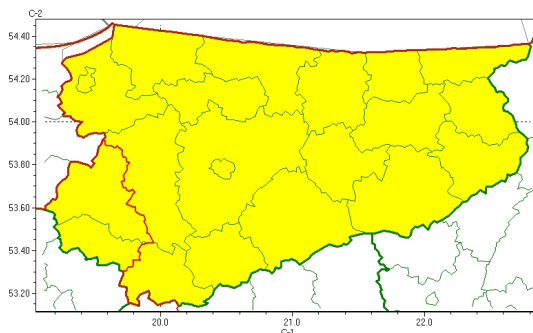

Zasięg ostrzeżeń w województwie

Przymrozki
2024-03-06 12:37

WOJEWÓDZTWO WARMI SKO-MAZURSKIE OSTRZEŻENIA METEOROLOGICZNE ZBIORCZO NR 64 WYKAZ OBOWIĄZUJĄCYCH OSTRZEŻEŃ o godz. 12:37 dnia 06.03.2024

Zjawisko/Stopień zagrożenia	Przymrozki/1
Obszar (w nawiasie numer ostrzeżenia dla powiatu)	powiaty: iławski(28), nowomiejski(25)
Ważność	od godz. 00:00 dnia 07.03.2024 do godz. 08:00 dnia 09.03.2024
Prawdopodobieństwo	80%
Przebieg	Prognozowany jest spadek temperatury powietrza w czwartek do około -3°C, przy gruncie do -6°C, w piątek do około -5°C, przy gruncie do około -9°C, w sobotę do około -2°C, przy gruncie do około -6°C. Temperatura maksymalna w czwartek około 6°C, w piątek około 8°C.
SMS	IMGW-PIB OSTRZEŻENIA: PRZYMROZKI/1 warmi sko-mazurskie (2 powiaty) od 00:00/07.03 do 08:00/09.03.2024 temp. min -5 st., przy gruncie -8 st. Dotyczy powiatów: iławski i nowomiejski.
RSO	Woj. warmi sko-mazurskie (2 powiaty), IMGW-PIB wydał ostrzeżenie pierwszego stopnia o przymrozkach
Uwagi	Brak.
Zjawisko/Stopień zagrożenia	Przymrozki/1
Obszar (w nawiasie numer ostrzeżenia dla powiatu)	powiaty: bartoszycki(30), braniewski(30), działdowski(25), Elbląg(32), elbląski(32), ełcki(30), giżycki(31), gołdapski(30), kętrzyński(32), lidzbarski(30), mrągowski(32), nidzicki(29), olecki(31), Olsztyn(31), olsztyński(31), ostródzki(27), piski(31), szczyciński(30), wgorzewski(31)
Ważność	od godz. 20:00 dnia 06.03.2024 do godz. 08:00 dnia 11.03.2024