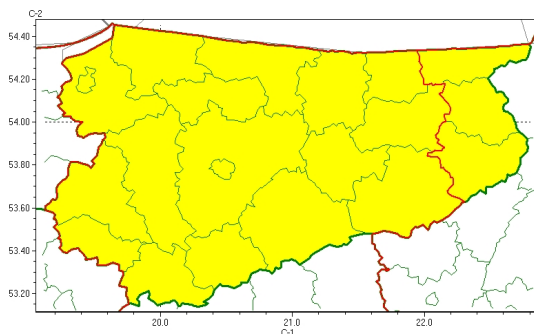

Zasięg ostrzeżeń w województwie

Oblodzenie
2024-02-07 12:04

WOJEWÓDZTWO WARMI SKO-MAZURSKIE
OSTRZEŻENIA METEOROLOGICZNE ZBIORCZO NR 51
WYKAZ OBLODZENIA W WOJEWÓDZTWIE WARMI SKO-MAZURSKIE
o godz. 12:04 dnia 07.02.2024

| Zjawisko/Stopień zagrożenia | Oblodzenie/1 |
|---|---|
| Obszar (w nawiasie numer ostrzeżenia dla powiatu) | powiaty: ełcki(25), gołdapski(25), olecki(26) |
| Ważność | od godz. 02:00 dnia 08.02.2024 do godz. 09:00 dnia 08.02.2024 |
| Prawdopodobieństwo | 80% |
| Przebieg | Prognozuje się zamarzanie mokrej nawierzchni dróg i chodników w trakcie i po opadach deszczu ze śniegiem oraz mokrego śniegu powodujących ceich oblodzenie. Temperatura minimalna około -3°C, temperatura minimalna przy gruncie około -5°C. |
| SMS | IMGW-PIB OSTRZEŻENIA: OBLODZENIE/1 warmi sko-mazurskie (3 powiaty) od 02:00/08.02 do 09:00/08.02.2024 temp. min. od -5 st. do -1 st., przy gruncie do -5 st., lisko. Dotyczy powiatów: ełcki, gołdapski i olecki. |
| RSO | Woj. warmi sko-mazurskie (3 powiaty), IMGW-PIB wydał ostrzeżenie pierwszego stopnia o oblodzeniu |
| Uwagi | Brak. |
| Zjawisko/Stopień zagrożenia | Oblodzenie/1 |
| Obszar (w nawiasie numer ostrzeżenia dla powiatu) | powiaty: bartoszycki(25), braniewski(25), działdowski(19), Elbląg(24), elbląski(24), giżycki(26), iławski(21), kętrzyński(27), lidzbarski(24), mrągowski(26), nidzicki(22), nowomiejski(19), Olsztyn(23), olsztyński(23), ostródzki(20), piski(25), szczyciński(23), wgorzewski(26) |
| Ważność | od godz. 00:00 dnia 08.02.2024 do godz. 09:00 dnia 08.02.2024 |
| Prawdopodobieństwo | 80% |