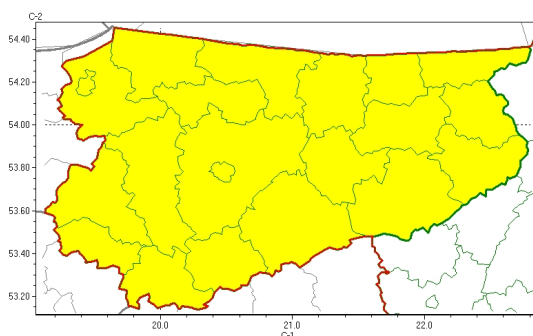

Zasięg ostrzeżeń w województwie

Opady marznące
2023-03-01 11:13

WOJEWÓDZTWO WARMI SKO-MAZURSKIE OSTRZEŻENIA METEOROLOGICZNE ZBIORCZO NR 39 WYKAZ OBSZARÓW NA CYCHOSTRZEŻENIE o godz. 11:13 dnia 01.03.2023

Zjawisko/Stopień zagrożenia	Opady marznące/1
Obszar (w nawiasie numer ostrzeżenia dla powiatu)	powiaty: bartoszycki(15), braniewski(18), działdowski(14), Elbląg(18), elbląski(18), giżycki(17), gołdapski(17), iławski(15), kętrzyński(16), lidzbarski(15), mrągowski(17), nidzicki(14), nowomiejski(15), olecki(17), Olsztyn(15), olsztyński(15), ostródzki(14), piski(19), szczyciński(17), węgrowski(17)
Ważność	od godz. 18:00 dnia 01.03.2023 do godz. 09:00 dnia 02.03.2023
Prawdopodobieństwo	70%
Przebieg	Prognozowane są słabe opady marznącego deszczu lub młotki powodujące gołoledź.
SMS	IMGW-PIB OSTRZEŻENIA: MARZĄCE OPADY/1 warmińsko-mazurskie (wszystkie powiaty) od 18:00/01.03 do 09:00/02.03.2023 marznące opady, drogi liskie. Dotyczy powiatów: wszystkie powiaty.
RSO	Woj. warmińsko-mazurskie (wszystkie powiaty), IMGW-PIB wydał ostrzeżenie pierwszego stopnia o opadach marzących
Uwagi	Brak.